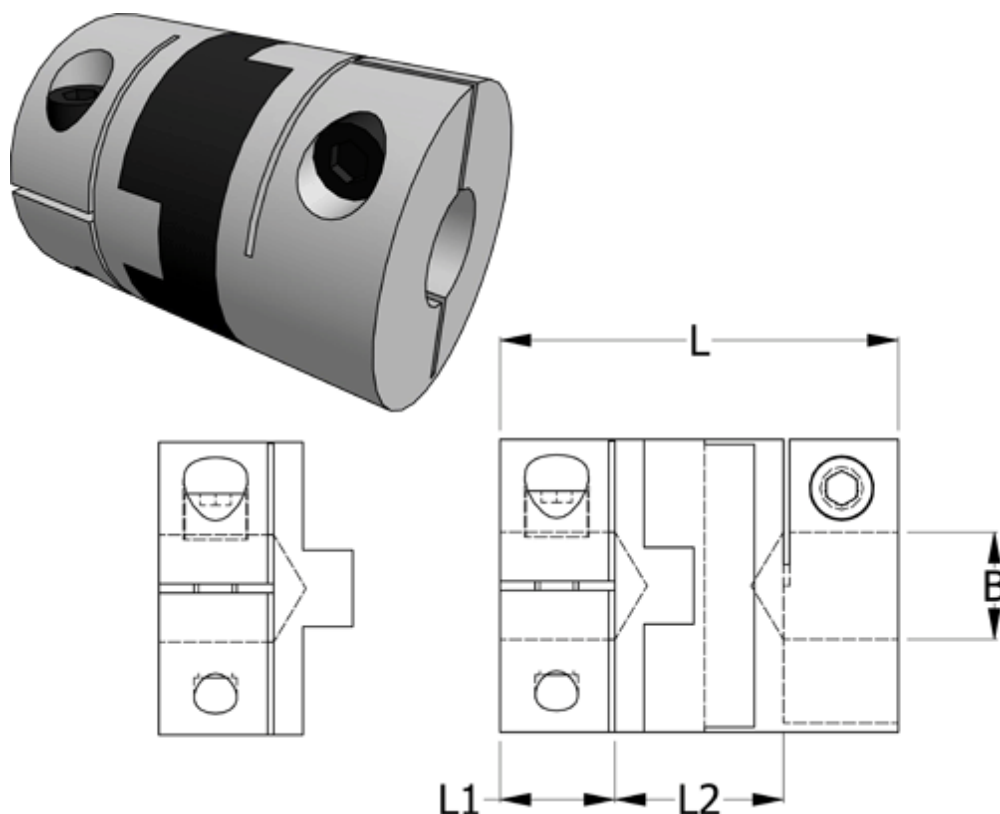

Article number: 33212343340
Description: Oldham coupling hub 234.33.40 ALU
with clamp hub, bore 15 mm

Measures

B1	= 15
D	= 33.3
L	= 48
L1	= 13
L2	= 16

Note: Overnævnte varenr. er kun for et koblingsnav. Der går 2 koblingsnav og 1 element til 1 komplet kobling

Screw = M4

Torque (Nm) = 9